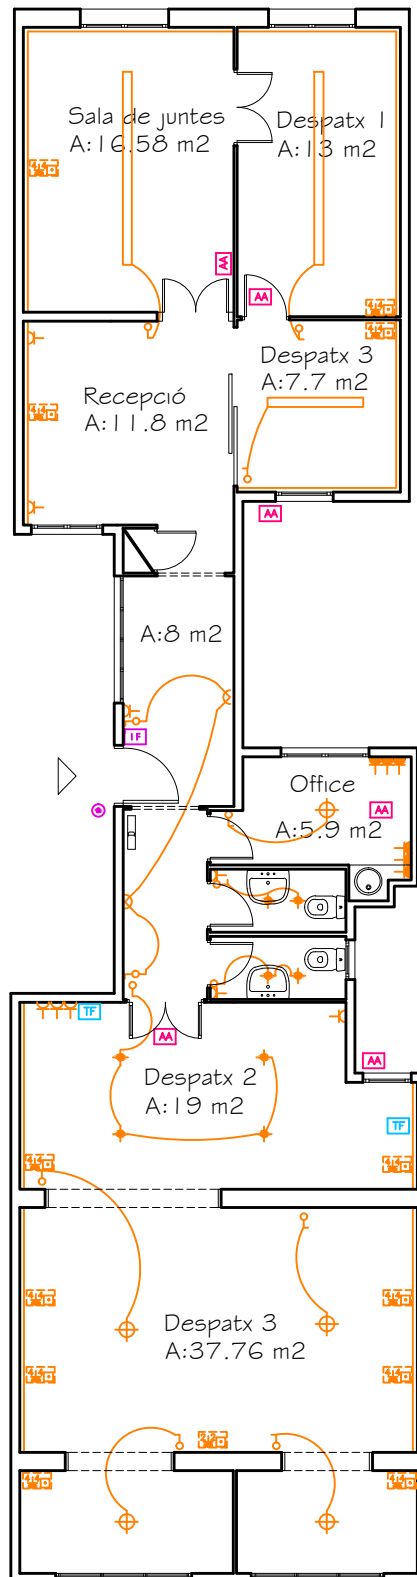

-  Punt de llum a la paret
-  Halògen
-  Bombeta convencional
-  Interruptor
-  Interruptor commutat
-  Endoll electrodomèstic
-  Endoll
-  Aire Acondicionat
-  Conexió telèfon
-  Canaleta
-  Caixa de conexió
-  Quadre general
-  Interfon
-  Timbre

OFICINA

SITUACIÓ: RAMBLA CATALUNYA 62, 5-2

PROPIETAT: FISA 74 S.A. Passeig de Gràcia 74, 1-2ª Barcelona

DATA: 28/06/16

ESCALA: 1/125

PLÀNOL: INSTAL·LACIONS

SUPERFÍCIE: 135M2